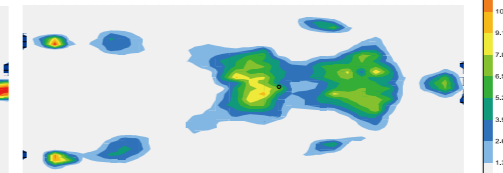

ダブルラッセルで通気性がよく丸洗い可能

通気性

衛生的

コンパクト
収納

洗える

一般的なマットレスとプリマレックスオーバーレイとの比較

一般的なマットレス

プリマレックスオーバーレイ