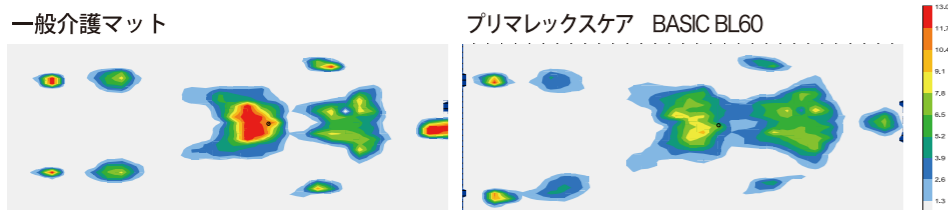

一般介護マットレスとプリマレックスケア BASIC BL60との比較

プリマレックスケア BASIC BL60は、腰の部分が硬めになっているので臀部の沈み込みを軽減します。

商品名	タイプ	サイズ (cm)	重量 (kg)	型番	TAIS	希望小売価格 (税込)
PRIMAREX-CARE (プリマレックス・ケア)	ベーシック	幅91×長さ191×厚さ6	6.9	BL6-91	01433-000013	66,000円
		幅83×長さ191×厚さ6	6.3	BL6-83	01433-000014	66,000円
材質	中 材：ポリエチレン カバー：表 ポリエステル、再生繊維（テンセル）、ポリウレタン 裏 ポリエステル（ダブルラッセル）ファスナー付 中 綿：ポリエステル