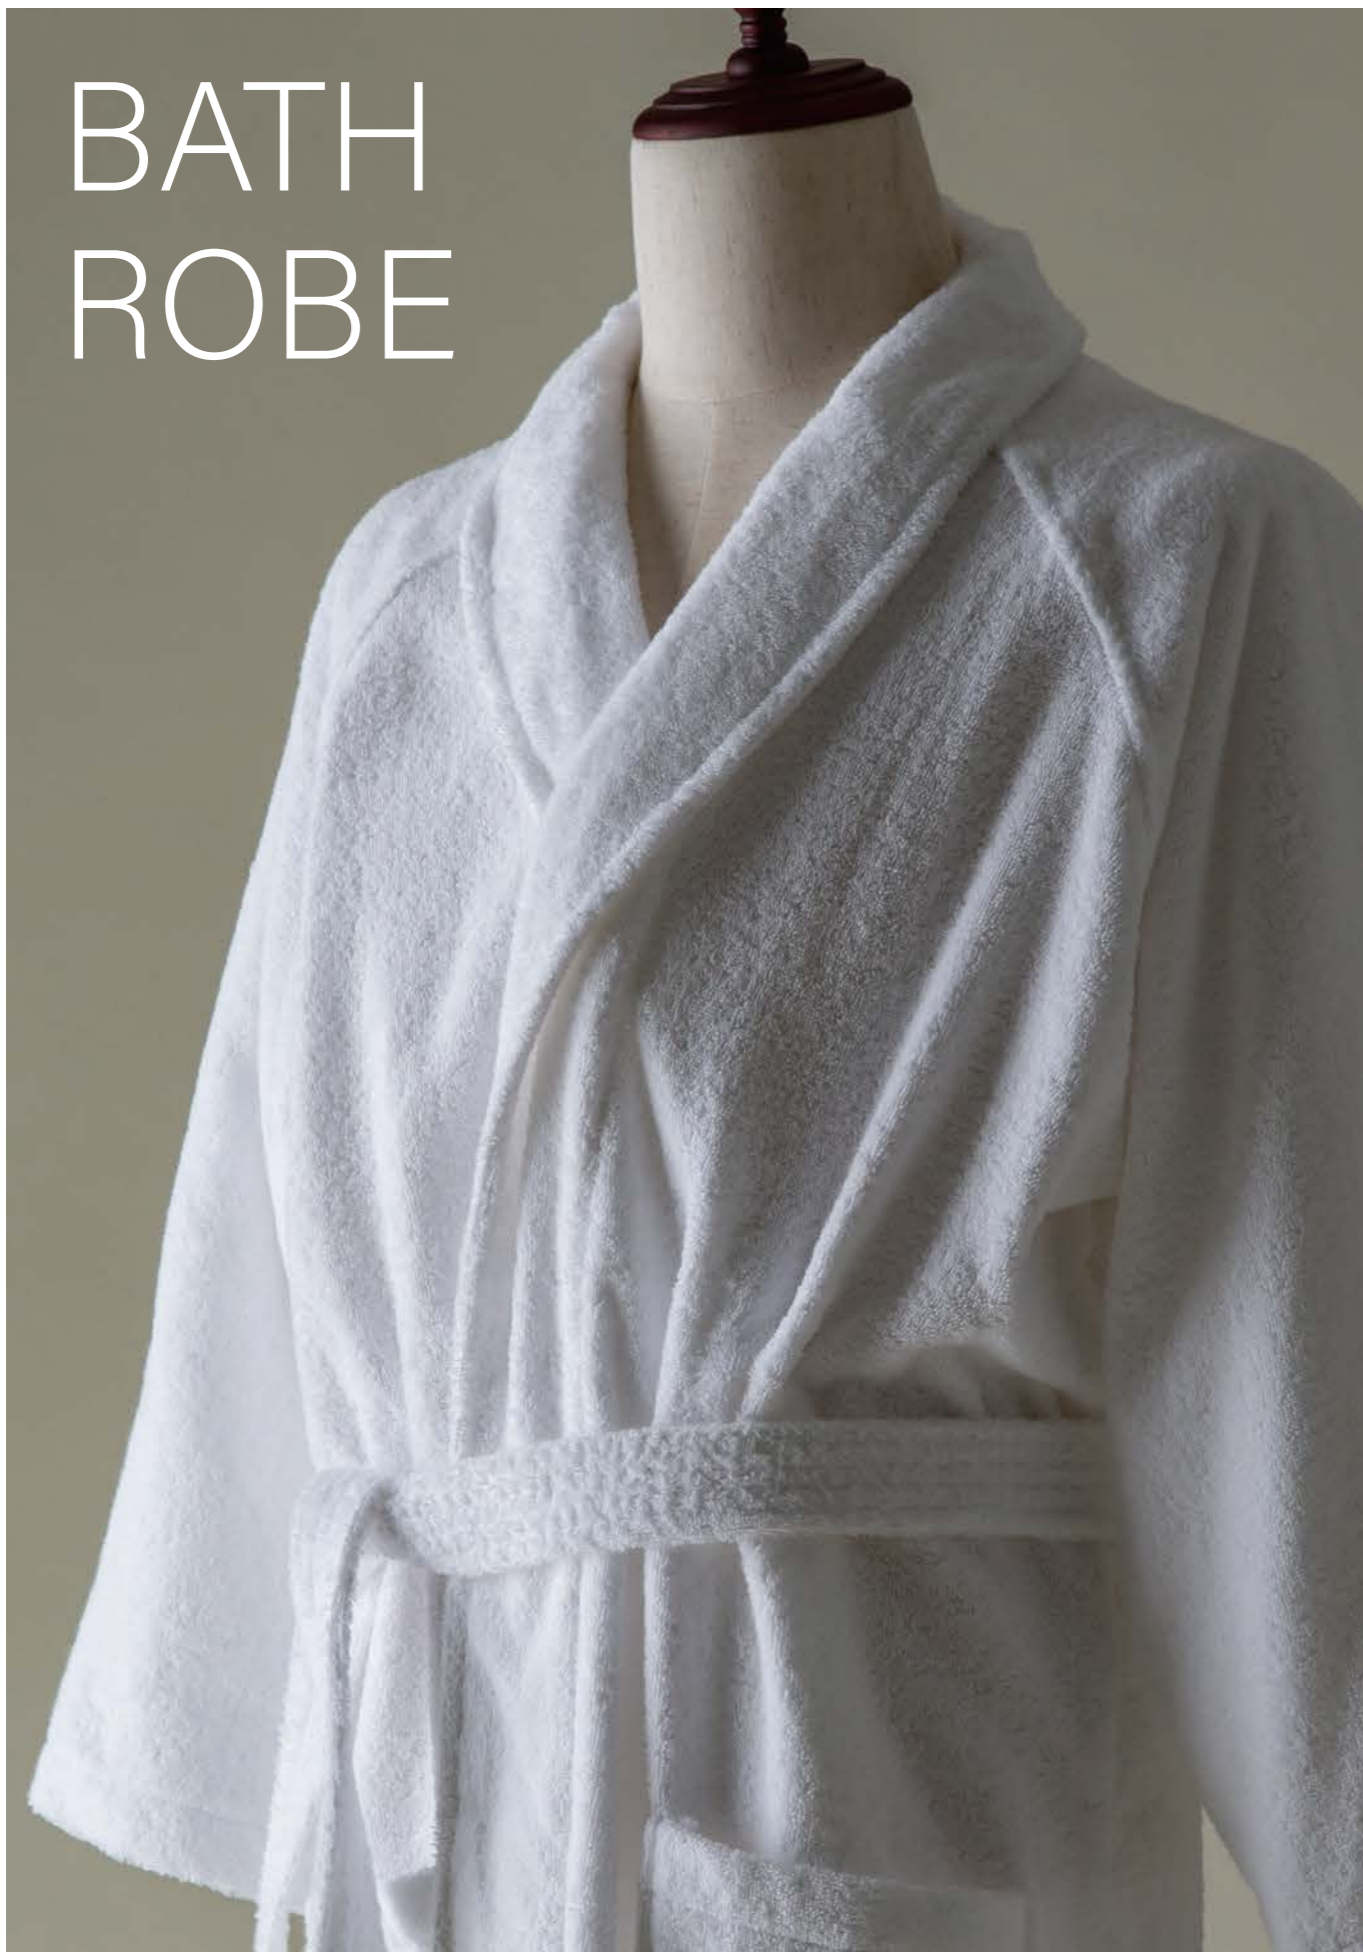

BATH ROBE

BATH ROBE

YJN-1100-BR バスローブ

匁 付：1100g/枚
サイズ：身丈115cm
パイル：20s
柄：ヘチマ衿
カラー：ホワイト
入 数：20

YJ-1300-BRGH バスローブ

匁 付：1300g/枚
サイズ：身丈125cm
パイル：16s
柄：ヘチマ衿
カラー：ホワイト
入 数：10

GOWN & PAJAMAS

お好きなデザイン・生地からお選びいただけます