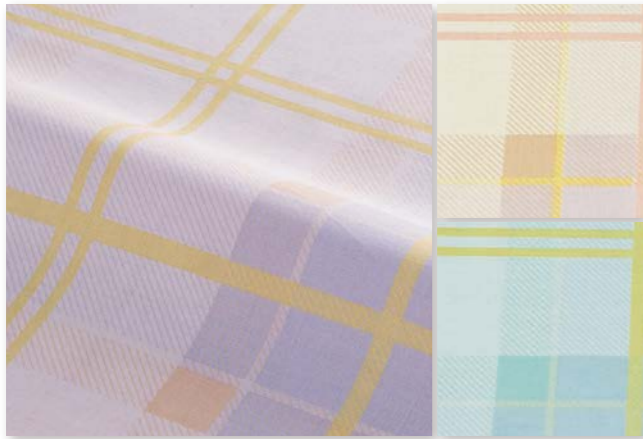

ST03
組成：ポリエステル30% 綿70%
番手：22.5×22.5
打込：64×61
カラー：ピンク、ベージュ、サックス
●顔料プリント