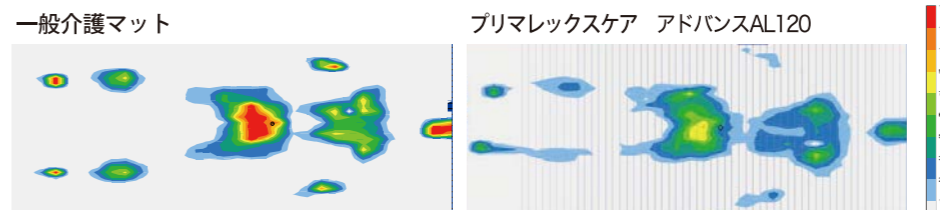

一般介護マットレスとプリマレックスケア アドバンスAL120との比較

プリマレックスケア アドバンスは、腰の部分が硬めになっているので臀部の沈み込みを軽減します。