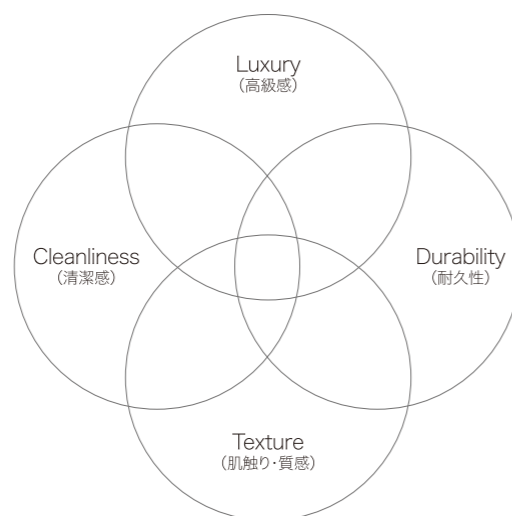

ホテルの寝室とは、
旅の途中の疲れを癒す特別な空間。
なかでもベッドまわりを彩るリネン類は、
そのホテルの清潔感や高級感・安心感を演出する唯一のアイテムです。

REVELAB

REVELAB(レブラボ)は、
寝具の山甚物産がお届けするホテル・病院用のリネン総合ブランドです。
デュベカバーからシーツ、バスタオルからハンドタオル、
テーブルクロスやナプキン、またパジャマやガウンなど、
ホテルリネンには欠かせない商品アイテム。
また個性を演出するカラーリングやデザイン、
さらには高級感や安心感、清潔感をカタチにする素材・縫製に至るまで
幅広く各ホテル・病院様のニーズに合う
リネン製品を取り扱っております。

個性ある快適な宿泊施設を演出する
REVELAB(レブラボ)